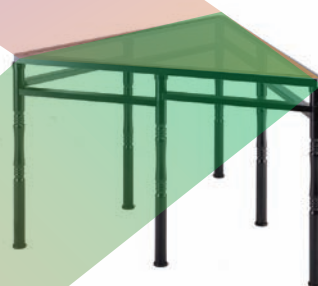

扇型天板を円形に配置。

扇型天板を交互に配置。
レッグの高さを変更。

円形天板と長方形天板を組み合わせて配置。

600~900mm に天板の高さを変更。

YUTAKA TRADE INC.

ユタカトレード株式会社

Homepage

<http://www.yutakat-inc.jp>