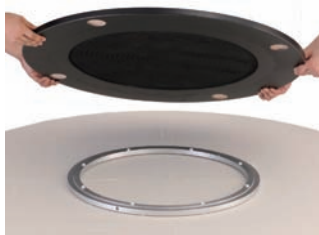

TBM-4H-MH 基本レッグブロンズ調
六角形 1220×1057×H800 時
マーブルブラック プロテクト樹脂エッジ

天板の下に中間棚を入れる事により、補充用の取皿などが配置が可能です。

Millennium 4H

テーブルの高さがワンタッチ機構で簡単に変われます

TBM-4H-MC 基本レッグブロンズ調
円形 1100Φ×H800 時 (H700/8000/900mm)
マーブルグリーン プロテクト樹脂エッジ

【円形 1200Φ (H500/600/700/800/900mm)】

円形の天板は料理テーブル
以外にもチャリテーブルとして
最適です。

回転リングを用いれば
ターンテーブルの天板としても
兼用して使用できます。

TBM-4H-MF 基本レッグブロンズ調
扇形 3850Φ 1/8 1472×750 ×H800 時
(H600/700/800/900mm)
マーブルグリーン プロテクト樹脂エッジ

TBM-4H-MF 基本レッグブロンズ調
扇形 4000Φ 1/8 1530×900 ×H800 時
(H600/700/800/900mm)
マーブルグリーン プロテクト樹脂エッジ